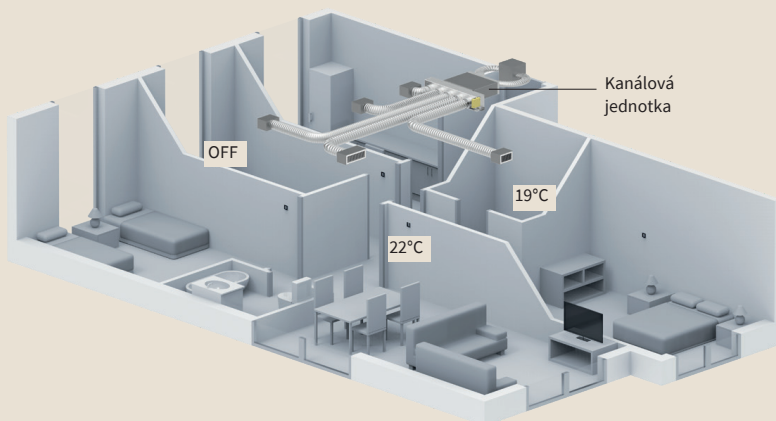

Snadná instalace

- méně vnitřních klimatizačních jednotek, kratší chladivové potrubí
- snadné propojení motorizovaných klapek s kanálovou jednotkou
- bez potřeby odvodu kondenzátu v každé místnosti

Vyšší komfort

- velice tichý provoz
- možnost přívodu čerstvého vzduchu