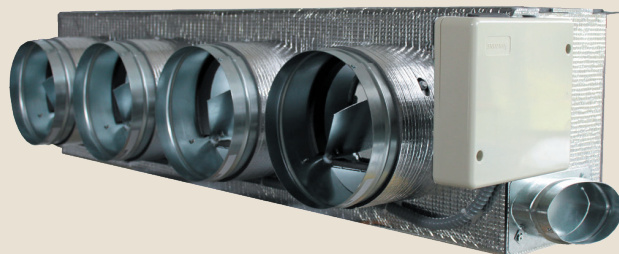

Ideální pro klimatizaci rodinných domů