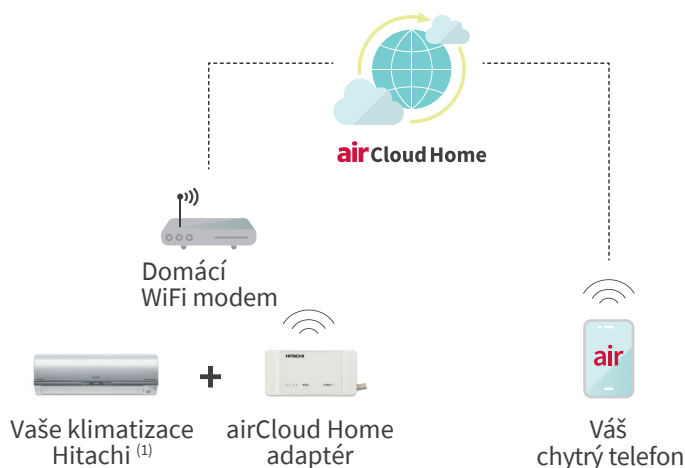

Ideální pro klimatizaci rodinných domů

Snadná instalace

- méně vnitřních klimatizačních jednotek, kratší chladivové potrubí
- snadné propojení motorizovaných klapek s kanálovou jednotkou
- bez potřeby odvodu kondenzátu v každé místnosti

Vyšší komfort

- velice tichý provoz
- možnost přívodu čerstvého vzduchu

airCloud Home

Aplikace pro ovládání bytových klimatizací Hitachi

Jak airCloud Home funguje?

Připojujete vaši klimatizaci na cloud skrz vaši domácí WiFi síť.

Dostupnost aplikace ⁽¹⁾

Vlastnosti airCloud Home 3.0 ⁽²⁾

- **Aplikace v češtině**
- **Kdykoliv & kdekoliv:** Vzdálená správa a nastavení klimatizace z telefonu
- **Kapacita připojení:** možnost spárování až 10 klimatizačních jednotek Hitachi přes 1 WiFi router, **sdílení** přístupu až s 20 uživateli
- **Smart-Fence:** automatické nastavení klimatizace při odchodu a příchodu domů na základě polohy vašeho telefonu
- **Jednoduchý časovač** pro nastavení provozu na 24 hod
- **Týdenní časovač** pro přizpůsobení se vašemu rozvrhu
- **Odhad spotřeby energie:** kontrola spotřeby energie a provozních nákladů ⁽³⁾
- **Hlášení poruchy** a kódu alarmu

⁽¹⁾ Aplikace airCloud Home je zdarma. Za stahování a provoz budou účtovány datové poplatky podle místního poskytovatele mobilních služeb.

⁽²⁾ Funkce airCloud Home se mohou lišit podle modelu klimatizace. Aplikace je kompatibilní se všemi jednotkami z tohoto katalogu.